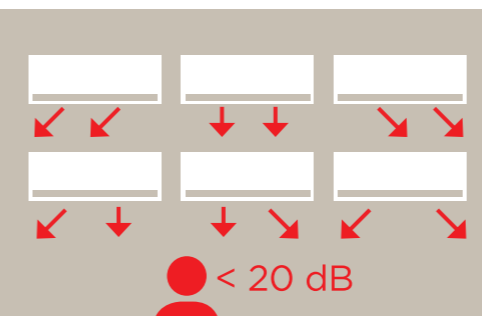

TOSHIBA

Toshiba Premium+ on põhjamaistesse oludesse loodud õhksoojuspump, mille viimased uuendused muudavad teie elu mugavamaks ja võimaldavad tuntavalt eluasemekulusid vähendada. Juba üle 50 aasta oma valdkonnas teerajajana tuntud Toshiba on tipptoode, mille abil hoiate oma kodus aasta ringi meeldivat temperatuuri, olgu väljas suvised kuumalained või kõva pakane. Usaldusväärset, lihtsalt ja keskkonnasäästlikult

TOSHIBA	°C	kW
Premium+	-10	5,8
Erakordne jõudlus	-25	4,4
igasugustes oludes	-30	2,9

Toshiba Premium+ Tippkvaliteet teie kodus

Stiilse skandinaaviapärase disainiga õhksoojuspump Toshiba Premium+ täidab oma lubadusi nii energiatõhususe, keskkonnasäästlikkuse kui ka jätkusuutlikkuse vallas.

Professionaalne paigaldus tagab õhksoojuspumba laitmatu ja võimalikult tõhusa töö.

Tutvuge kvaliteediga!

Põhjamaistes oludes katsetatud ja Eurovent-sertifikaadiga

Soomes katsetatud ja Eurovent-sertifikaadiga Toshiba täidab oma lubadusi nii energiatõhususe, keskkonnasäästlikkuse kui ka jätkusuutlikkuse vallas. Usaldusväärne tippkvaliteet ka teie koju. Põhjalikumad teavet leiame meie veebilehelt toshibaeesti.ee.

Alati puhas ja värskesiseõhk

Toshiba õhksoojuspumpade plasmafilter ja ionisaator eemaldavad toaõhust saasteained ja üleliigsed lõhnad. Puhastusfunktsiooni saate kaugjuhtimispuldi abil ükskõik millal sisse ja välja lülitada. Toaõhu värskust aitab hoida ka erikattega soojusvaheti, mis tõrjub tõhusalt saasteaineid.

Kaminasoojuse tõhusam ärakasutamine – ainsana turul pakutavatest toodetest!